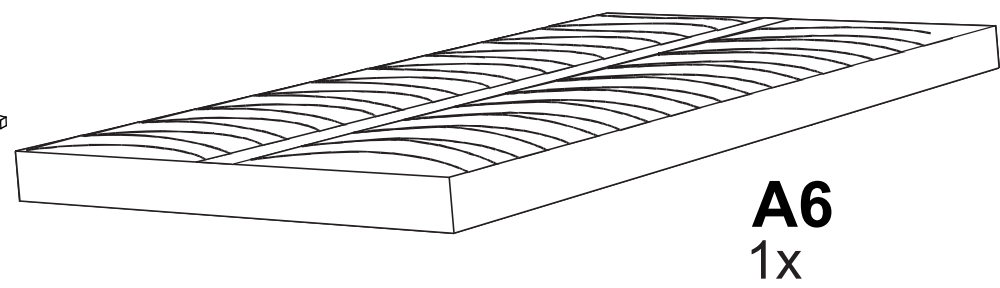

- **Φ17**

  M8 4x
- **Φ18**

  M8 4x
- **Φ19**

  4x