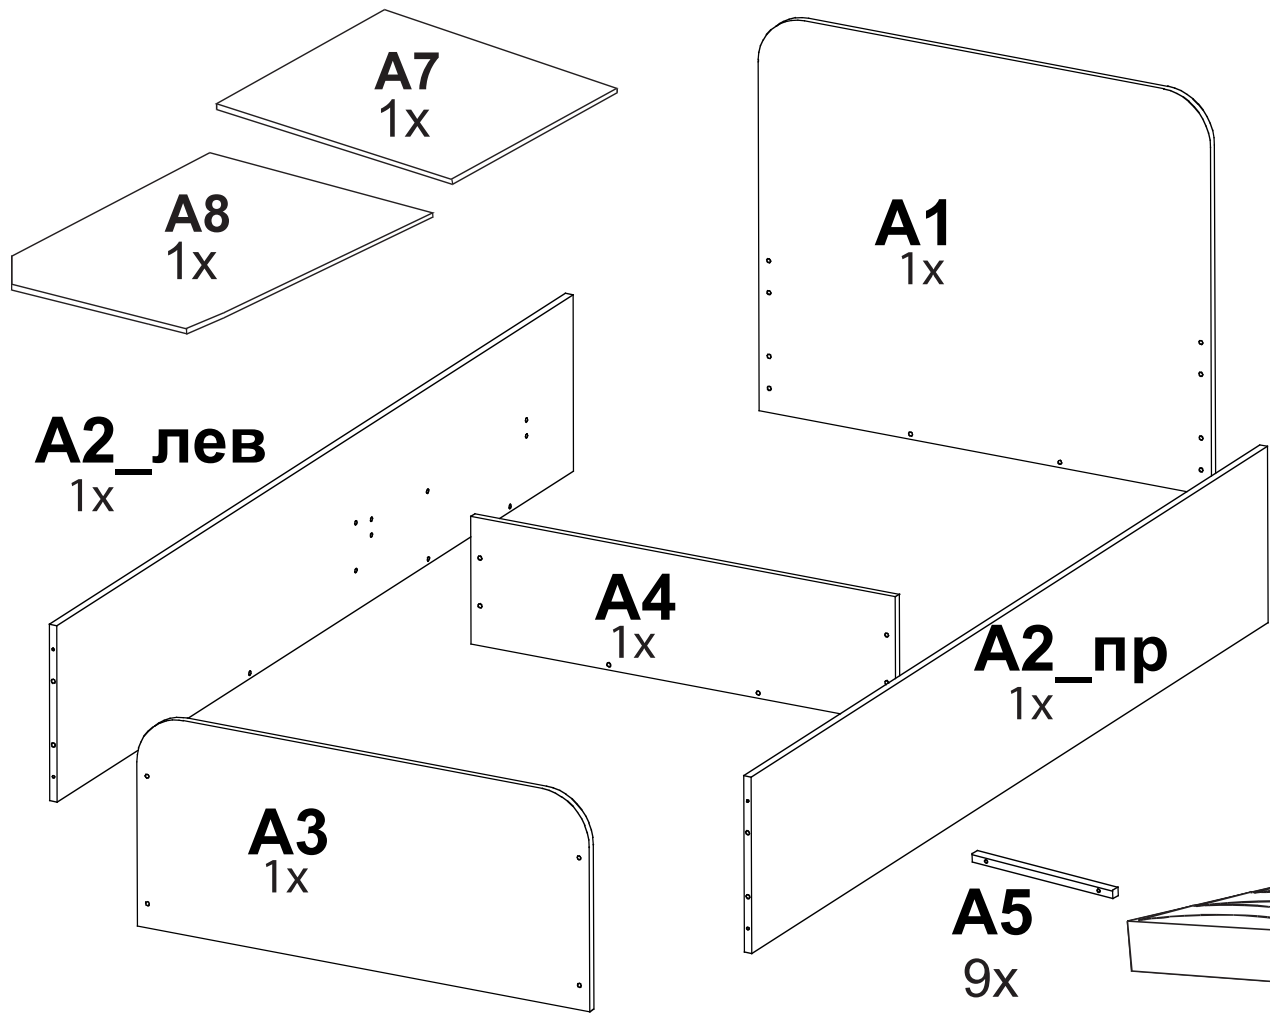

Кровать Way Plus с подъемным механизмом

1 спальная

Райтон
природа сна

Производитель: ООО «Орма групп»
115230, Россия, г. Москва,
Хлебозаводский проезд, д. 7, стр. 9,
этаж 4, помещение XI, комната 5ц
Тел./факс: 8-800-333-37-37

Райтон
природа сна

- Φ1**

8x
- Φ2**

8x
- Φ3**

8x
- Φ4**

1x
- Φ5**

10x
- Φ6**

20x
- Φ7**

8x
- Φ8**

2x
- Φ9**

2x
- Φ10**

2x
- Φ11**

2x
- Φ12**

18x
- Φ13**

2x
- Φ14**

14x