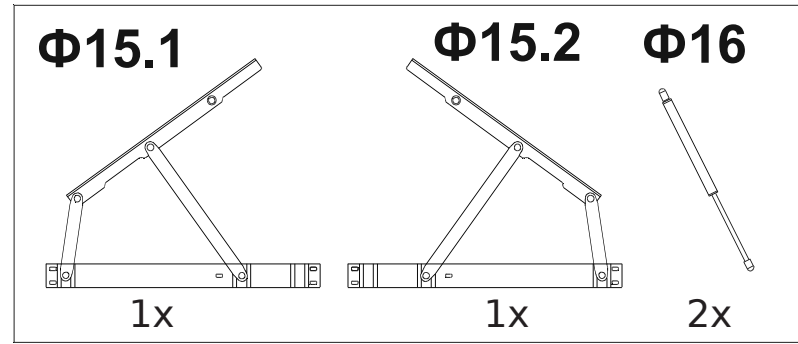

- **Φ1**

  8x
- **Φ2**

  8x
- **Φ3**

  8x
- **Φ4**

  1x
- **Φ5**

  10x
- **Φ6**

  20x
- **Φ7**

  8x
- **Φ8**

  2x
- **Φ9**

  2x
- **Φ10**

  2x
- **Φ11**

  2x
- **Φ12**

  18x
- **Φ13**

  2x
- **Φ14**

  14x